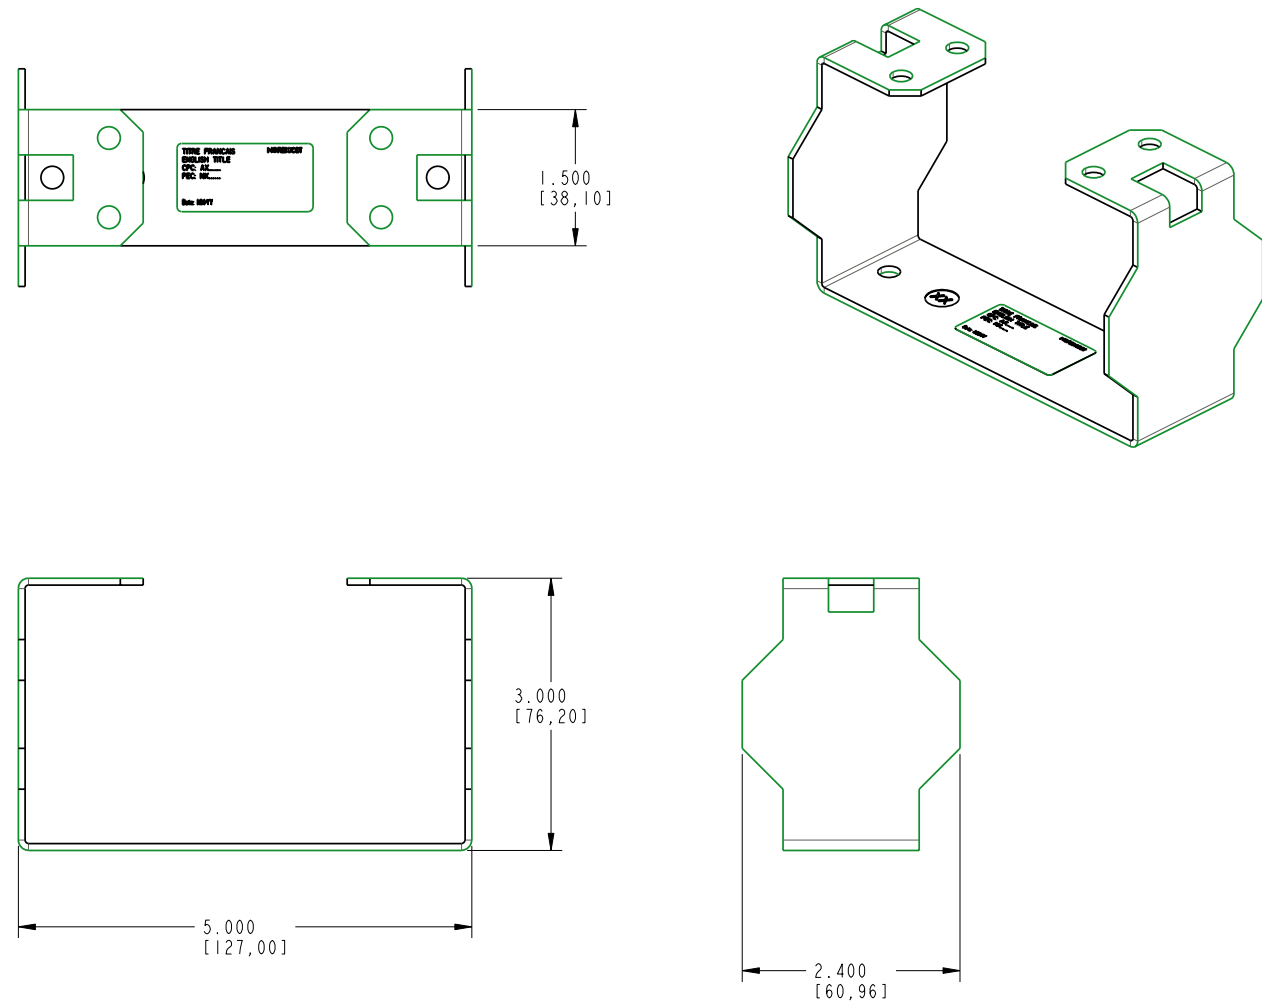

NOTES

- 01. ALL DIMENSIONS ARE IN INCHES AND [MILLIMETERS].
- 02. ALL DIMENSIONS SHOWN AS REFERENCE ONLY.

INFORMATION SUR LE PRODUIT PRODUCT INFO		
NUMÉRO DE PIÈCE PART NUMBER	CODE DU PRODUIT PRODUCT CODE	DESCRIPTION
AX102190	NXXCBMRA	GIGABIX MANAGEMENT RING SPACER

DATE 2008 JUL 17		
DES/DRW	APP	REV
-	-	-
NEW MARKETING DRAWING CREATED.		
QR	BL	A

BELDEN
SENDING ALL THE RIGHT SIGNALS™

PAGE / SHEET
1 DE/OF 1

DESSIN NON À L'ÉCHELLE
DRAWING NOT TO SCALE

TITRE / TITLE
**GIGABIX
MANAGEMENT RING
SPACER**