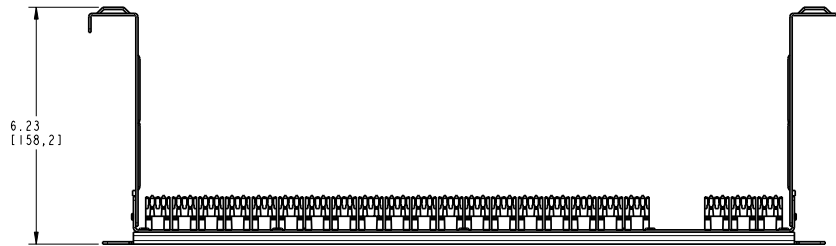

NOTES

01. ALL DIMENSIONS ARE IN INCHES AND [MILLIMETERS].
02. ALL DIMENSIONS SHOWN AS REFERENCE ONLY

DATE **2008 JUL 22**

DES/DRW - APP - REV -

THIS DRAWING
SUPERSEDES IBDN356

QA BL A

INFORMATION SUR LE PRODUIT
PRODUCT INFO

NUMÉRO DE PIÈCE PART NUMBER	CODE DU PRODUIT PRODUCT CODE	DESCRIPTION
AX103253	BUPP-PS6-1U24FBKSK	1U24P CAT6+ PP, BLACK

PROPRIÉTÉ INTELLECTUELLE

PROPRIETARY INFORMATION

BELDEN
SENDING ALL THE RIGHT SIGNALS™

PAGE / SHEET
1 DE / OF 1

DESSIN NON À L'ÉCHELLE
DRAWING NOT TO SCALE

TITRE / TITLE

**1U24P
CAT6+ PP**

NUMERO DE DESSIN/DRAWING NUMBER

BELDEN-140