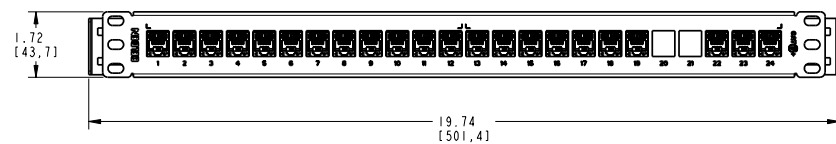

NOTES

01. ALL DIMENSIONS ARE IN INCHES AND [MILLIMETERS].
02. ALL DIMENSIONS SHOWN AS REFERENCE ONLY

DATE **2008 JUL 22**

DES/DRW - APP - REV -

THIS DRAWING
SUPERSEDES IBDN356

QA BL A

INFORMATION SUR LE PRODUIT
PRODUCT INFO

NUMÉRO DE PIÈCE PART NUMBER	CODE DU PRODUIT PRODUCT CODE	DESCRIPTION
AX103253	BUPP-PS6-1U24FBKSK	1U24P CAT6+ PP, BLACK

PROPRIÉTÉ INTELLECTUELLE

PROPRIETARY INFORMATION

BELDEN
SENDING ALL THE RIGHT SIGNALS™

PAGE / SHEET
1 DE / OF 1

DESSIN NON À L'ÉCHELLE
DRAWING NOT TO SCALE

TITRE / TITLE

**1U24P
CAT6+ PP**

NUMERO DE DESSIN/DRAWING NUMBER

BELDEN-140