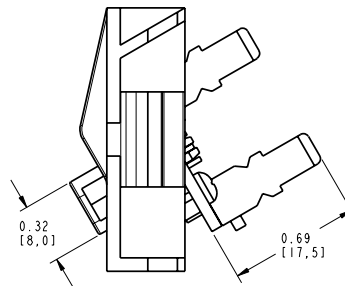

NOTES

01. ALL DIMENSIONS ARE IN INCHES AND [MILLIMETERS].
02. ALL DIMENSIONS SHOWN AS REFERENCE ONLY

INFORMATION SUR LE PRODUIT
PRODUCT INFO

NUMÉRO DE PIÈCE PART NUMBER	CODE DU PRODUIT PRODUCT CODE	DESCRIPTION
AX101885	NXMFOAVSVGAA3U-01	MEDIAFLEX SVGA/110 INSERT 1-PORT ANGLED, GRAY
AX101886	NXMFOAVSVGAA3U-02	MEDIAFLEX SVGA/110 INSERT 1-PORT ANGLED, ALMOND
AX101887	NXMFOAVSVGAA3U-03	MEDIAFLEX SVGA/110 INSERT 1-PORT ANGLED, ELEC. WHITE
AX101888	NXMFOAVSVGAA3U-04	MEDIAFLEX SVGA/110 INSERT 1-PORT ANGLED, BLACK
AX102580	NXMFOAVSVGAA3U-12	MEDIAFLEX SVGA/110 INSERT 1-PORT ANGLED, IVORY
AX102618	NXMFOAVSVGAA3U-03A	MEDIAFLEX SVGA/110 INSERT 1-PORT ANGLED, WHITE

PROPRIÉTÉ INTELLECTUELLE
L'information contenue dans ce document est la propriété de BELDEN Inc. Sauf si spécifié par une autorisation écrite de BELDEN Inc. la personne qui consulte ce document : (1) doit garder confidentielle toute l'information contenue dans ce document et doit protéger en tout ou en partie toute divulgation à toute tierce personne et (2) doit utiliser l'information pour la production ou la mise à jour.

DATE 2008 JUL 04

DES/DRW APP REV

THIS DRAWING SUPERSEDES 1BDN254

QA BL A

BELDEN
SENDING ALL THE RIGHT SIGNALS™

PAGE / SHEET 1 DE / OF 1

DESSIN NON À L'ÉCHELLE
DRAWING NOT TO SCALE

TITRE / TITLE
**MEDIAFLEX
SVGA/110 INSERT
1-PORT ANGLED**

NUMÉRO DE DESSIN/DRAWING NUMBER

BELDEN-046