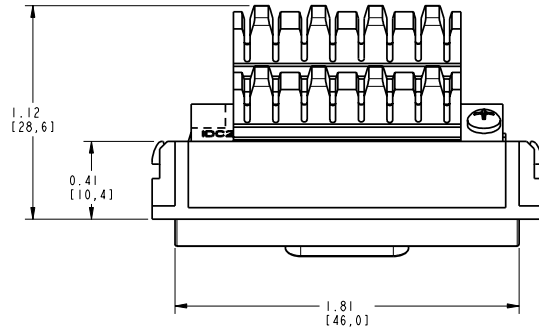

NOTES

01. ALL DIMENSIONS ARE IN INCHES AND [MILLIMETERS].
02. ALL DIMENSIONS SHOWN AS REFERENCE ONLY

INFORMATION SUR LE PRODUIT
PRODUCT INFO

NUMÉRO DE PIÈCE PART NUMBER	CODE DU PRODUIT PRODUCT CODE	DESCRIPTION
AX101885	NXMFOAVSVGAA3U-01	MEDIAFLEX SVGA/110 INSERT 1-PORT ANGLED, GRAY
AX101886	NXMFOAVSVGAA3U-02	MEDIAFLEX SVGA/110 INSERT 1-PORT ANGLED, ALMOND
AX101887	NXMFOAVSVGAA3U-03	MEDIAFLEX SVGA/110 INSERT 1-PORT ANGLED, ELEC. WHITE
AX101888	NXMFOAVSVGAA3U-04	MEDIAFLEX SVGA/110 INSERT 1-PORT ANGLED, BLACK
AX102580	NXMFOAVSVGAA3U-12	MEDIAFLEX SVGA/110 INSERT 1-PORT ANGLED, IVORY
AX102618	NXMFOAVSVGAA3U-03A	MEDIAFLEX SVGA/110 INSERT 1-PORT ANGLED, WHITE

PROPRIÉTÉ INTELLECTUELLE
L'information contenue dans ce document est la propriété de BELDEN Inc. Sauf si spécifié par une autorisation écrite de BELDEN Inc. la personne qui consulte ce document : (1) doit garder confidentielle toute l'information contenue dans ce document et doit protéger en tout ou en partie toute divulgation à toute tierce personne et (2) doit utiliser l'information pour la production ou la mise à jour.

DATE 2008 JUL 04

DES/DRW APP REV

THIS DRAWING SUPERSEDES 1BDN254

QA BL A

BELDEN
SENDING ALL THE RIGHT SIGNALS™

PAGE / SHEET 1 DE / OF 1

DESSIN NON À L'ÉCHELLE
DRAWING NOT TO SCALE

TITRE / TITLE
**MEDIAFLEX
SVGA/110 INSERT
1-PORT ANGLED**

NUMÉRO DE DESSIN/DRAWING NUMBER

BELDEN-046