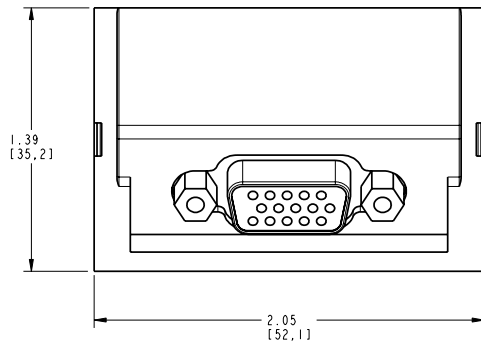

NOTES

01. ALL DIMENSIONS ARE IN INCHES AND [MILLIMETERS].
02. ALL DIMENSIONS SHOWN AS REFERENCE ONLY

INFORMATION SUR LE PRODUIT
PRODUCT INFO

NUMÉRO DE PIÈCE PART NUMBER	CODE DU PRODUIT PRODUCT CODE	DESCRIPTION
AX101885	NXMFOAVSVGAA3U-01	MEDIAFLEX SVGA/110 INSERT 1-PORT ANGLED, GRAY
AX101886	NXMFOAVSVGAA3U-02	MEDIAFLEX SVGA/110 INSERT 1-PORT ANGLED, ALMOND
AX101887	NXMFOAVSVGAA3U-03	MEDIAFLEX SVGA/110 INSERT 1-PORT ANGLED, ELEC. WHITE
AX101888	NXMFOAVSVGAA3U-04	MEDIAFLEX SVGA/110 INSERT 1-PORT ANGLED, BLACK
AX102580	NXMFOAVSVGAA3U-12	MEDIAFLEX SVGA/110 INSERT 1-PORT ANGLED, IVORY
AX102618	NXMFOAVSVGAA3U-03A	MEDIAFLEX SVGA/110 INSERT 1-PORT ANGLED, WHITE

PROPRIÉTÉ INTELLECTUELLE
L'information contenue dans ce document est la propriété de BELDEN Inc. Sauf si spécifié par une autorisation écrite de BELDEN Inc. la personne qui consulte ce document : (1) doit garder confidentielle toute l'information contenue dans ce document et doit protéger en tout ou en partie toute divulgation à toute tierce personne et (2) doit utiliser l'information pour la production ou la mise à jour.

DATE 2008 JUL 04

DES/DRW APP REV

THIS DRAWING SUPERSEDES 1BDN254

QA BL A

BELDEN
SENDING ALL THE RIGHT SIGNALS™

PAGE / SHEET 1 DE / OF 1

DESSIN NON À L'ÉCHELLE
DRAWING NOT TO SCALE

TITRE / TITLE
**MEDIAFLEX
SVGA/110 INSERT
1-PORT ANGLED**

NUMÉRO DE DESSIN/DRAWING NUMBER

BELDEN-046