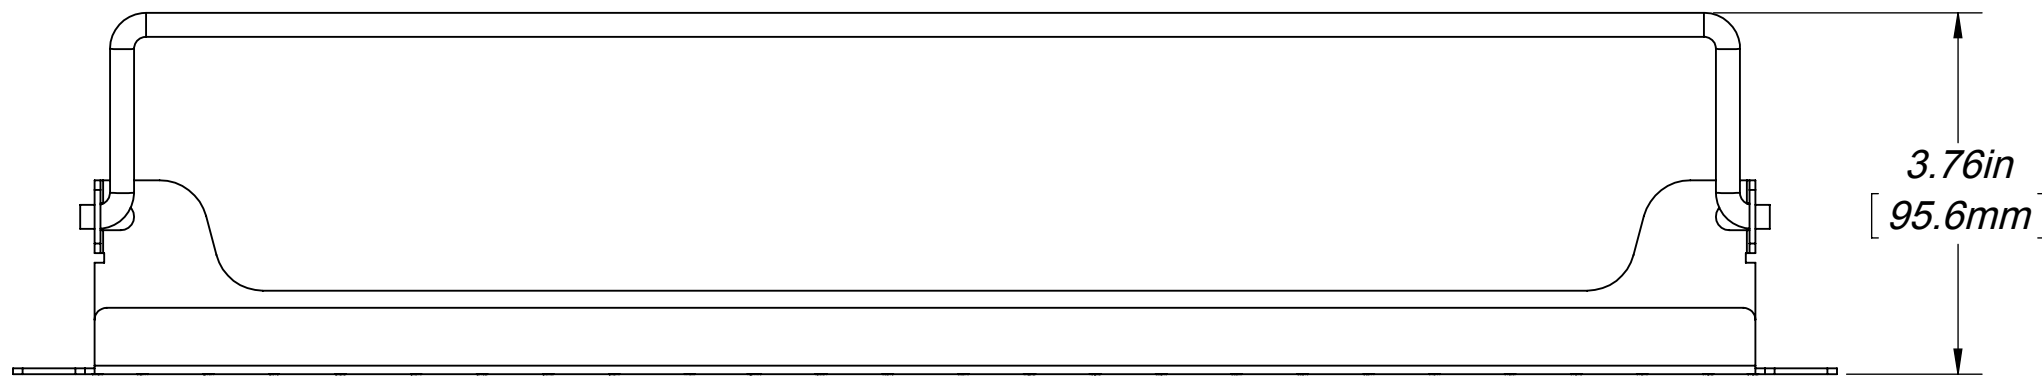

NOTES:

- 1. 72 BEZELS INCLUDED IN PRODUCT.

**INFORMATION SUR LE PRODUIT  
PRODUCT INFO**

NUMÉRO DE PIÈCE PART NUMBER	DESCRIPTION
AX106290	KEYCONNECT FRONT ACCESS PATCH PANEL 2U72 - BLACK

**PROPRIÉTÉ INTELLECTUELLE**  
L'information contenue dans ce document est la propriété de BELDEN Inc. Sauf si spécifié par une autorisation écrite de BELDEN Inc, la personne qui consulte ce document : (1) doit garder confidentielle toute l'information contenue dans ce document et doit protéger en tout ou en partie toute divulgation à toute tierce personne et (2) doit utiliser l'information pour la production ou la mise à jour.

**DESSIN NON À L'ÉCHELLE**  
CE DESSIN REPRÉSENTE LE PRODUIT FINI ET DOIT ÊTRE CONSIDÉRÉ À TITRE DE RÉFÉRENCE SEULEMENT

**DO NOT SCALE DRAWING**  
THIS DRAWING REPRESENTS FINISH PRODUCT AND SHOULD BE CONSIDERED AS REFERENCE ONLY

ORIENTATION:  
TITRE / TITLE:  
**KEYCONNECT FRONT ACCESS  
PATCH PANEL 2U72**

DESSIN NO / DRAWING. NO. **BELDEN-446** REV **A0**

DESSINÉ PAR: LE  
DRAWN BY: **MLa** ON THE **04 Dec 2014**

FORMAT SIZE **C** POIDS / WEIGHT **178.67 lbs (Ref)** FEUILLE DE SHEET **1 OF 1**