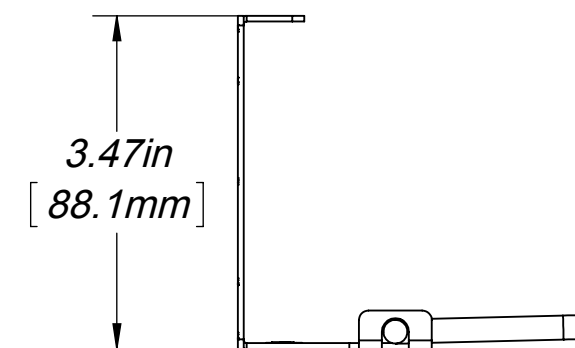

NOTES:

- 1. 72 BEZELS INCLUDED IN PRODUCT.

**INFORMATION SUR LE PRODUIT  
PRODUCT INFO**

NUMÉRO DE PIÈCE PART NUMBER	DESCRIPTION
AX106290	KEYCONNECT FRONT ACCESS PATCH PANEL 2U72 - BLACK

**PROPRIÉTÉ INTELLECTUELLE**  
L'information contenue dans ce document est la propriété de BELDEN Inc. Sauf si spécifié par une autorisation écrite de BELDEN Inc, la personne qui consulte ce document : (1) doit garder confidentielle toute l'information contenue dans ce document et doit protéger en tout ou en partie toute divulgation à toute tierce personne et (2) doit utiliser l'information pour la production ou la mise à jour.

**DESSIN NON À L'ÉCHELLE**  
CE DESSIN REPRÉSENTE LE PRODUIT FINI ET DOIT ÊTRE CONSIDÉRÉ À TITRE DE RÉFÉRENCE SEULEMENT

**DO NOT SCALE DRAWING**  
THIS DRAWING REPRESENTS FINISH PRODUCT AND SHOULD BE CONSIDERED AS REFERENCE ONLY

ORIENTATION:  
TITRE / TITLE:  
**KEYCONNECT FRONT ACCESS  
PATCH PANEL 2U72**

DESSIN NO / DRAWING. NO. **BELDEN-446** REV **A0**

DESSINÉ PAR: LE  
DRAWN BY: **MLa** ON THE **04 Dec 2014**

FORMAT SIZE **C** POIDS / WEIGHT **178.67 lbs (Ref)** FEUILLE DE SHEET **1 OF 1**