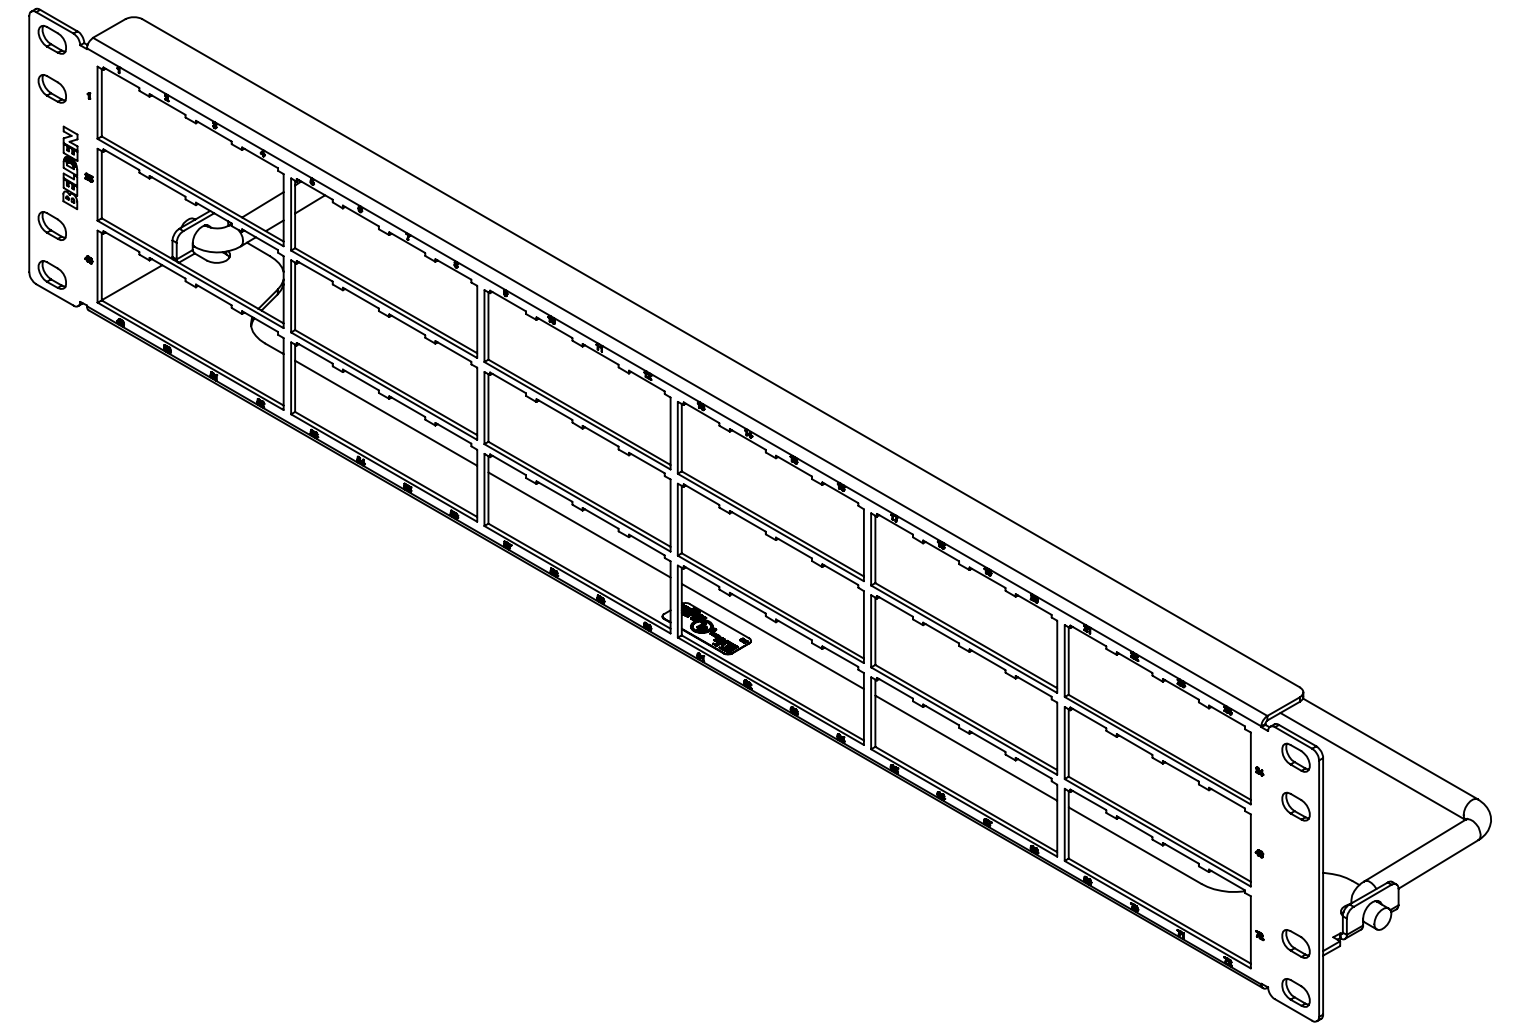

NOTES:

- 1. 72 BEZELS INCLUDED IN PRODUCT.

**INFORMATION SUR LE PRODUIT  
PRODUCT INFO**

NUMÉRO DE PIÈCE PART NUMBER	DESCRIPTION
AX106290	KEYCONNECT FRONT ACCESS PATCH PANEL 2U72 - BLACK

**PROPRIÉTÉ INTELLECTUELLE**  
L'information contenue dans ce document est la propriété de BELDEN Inc. Sauf si spécifié par une autorisation écrite de BELDEN Inc, la personne qui consulte ce document : (1) doit garder confidentielle toute l'information contenue dans ce document et doit protéger en tout ou en partie toute divulgation à toute tierce personne et (2) doit utiliser l'information pour la production ou la mise à jour.

ORIENTATION:  
TITRE / TITLE:  
**KEYCONNECT FRONT ACCESS  
PATCH PANEL 2U72**

DESSIN NO / DRAWING. NO. **BELDEN-446** REV **A0**

DESSINÉ PAR: LE  
DRAWN BY: **MLa** ON THE **04 Dec 2014**

FORMAT SIZE **C** POIDS / WEIGHT **178.67 lbs (Ref)** FEUILLE DE SHEET **1 OF 1**