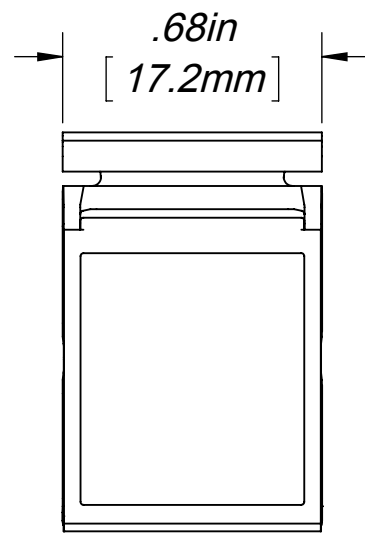

NOTES:

- 1. 72 BEZELS INCLUDED IN PRODUCT.

**INFORMATION SUR LE PRODUIT  
PRODUCT INFO**

NUMÉRO DE PIÈCE PART NUMBER	DESCRIPTION
AX106290	KEYCONNECT FRONT ACCESS PATCH PANEL 2U72 - BLACK

**PROPRIÉTÉ INTELLECTUELLE**  
L'information contenue dans ce document est la propriété de BELDEN Inc. Sauf si spécifié par une autorisation écrite de BELDEN Inc, la personne qui consulte ce document : (1) doit garder confidentielle toute l'information contenue dans ce document et doit protéger en tout ou en partie toute divulgation à toute tierce personne et (2) doit utiliser l'information pour la production ou la mise à jour.

**DESSIN NON À L'ÉCHELLE**  
CE DESSIN REPRÉSENTE LE PRODUIT FINI ET DOIT ÊTRE CONSIDÉRÉ À TITRE DE RÉFÉRENCE SEULEMENT

**DO NOT SCALE DRAWING**  
THIS DRAWING REPRESENTS FINISH PRODUCT AND SHOULD BE CONSIDERED AS REFERENCE ONLY

ORIENTATION:  
TITRE / TITLE:  
**KEYCONNECT FRONT ACCESS  
PATCH PANEL 2U72**

DESSIN NO / DRAWING. NO. **BELDEN-446** REV **A0**

DESSINÉ PAR: LE  
DRAWN BY: **MLa** ON THE **04 Dec 2014**

FORMAT SIZE **C** POIDS / WEIGHT **178.67 lbs (Ref)** FEUILLE DE SHEET **1 OF 1**