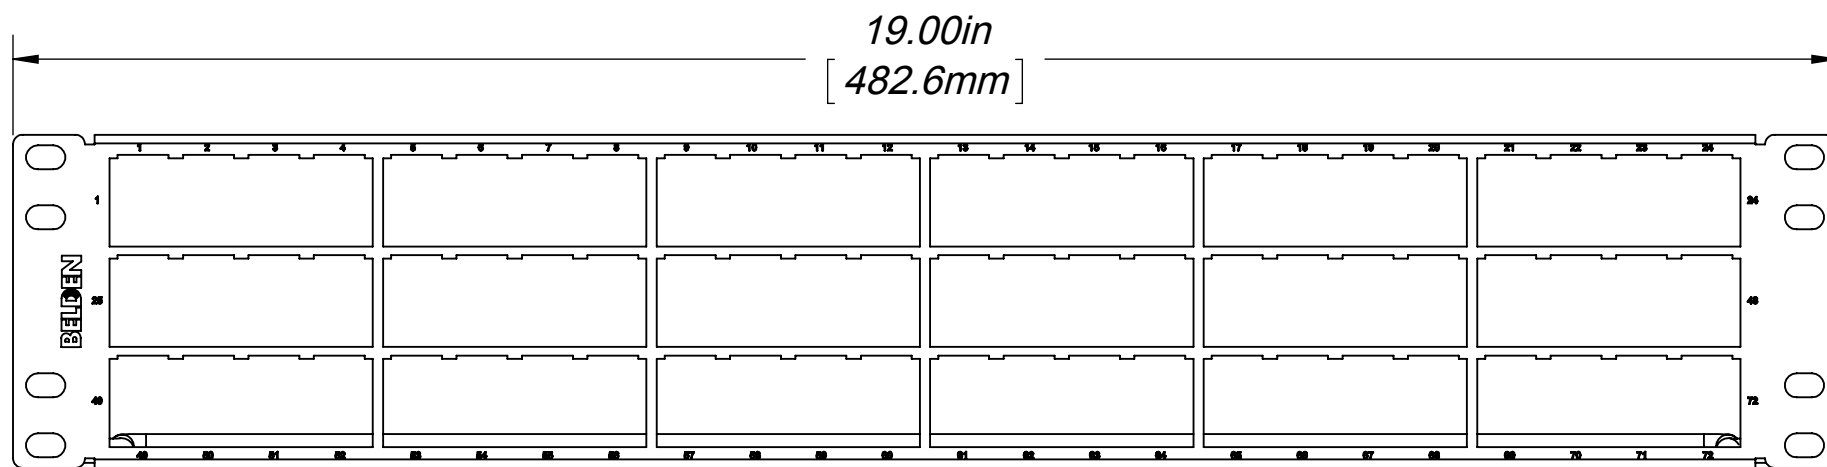

NOTES:

- 1. 72 BEZELS INCLUDED IN PRODUCT.

**INFORMATION SUR LE PRODUIT  
PRODUCT INFO**

NUMÉRO DE PIÈCE PART NUMBER	DESCRIPTION
AX106290	KEYCONNECT FRONT ACCESS PATCH PANEL 2U72 - BLACK

**PROPRIÉTÉ INTELLECTUELLE**  
L'information contenue dans ce document est la propriété de BELDEN Inc. Sauf si spécifié par une autorisation écrite de BELDEN Inc, la personne qui consulte ce document : (1) doit garder confidentielle toute l'information contenue dans ce document et doit protéger en tout ou en partie toute divulgation à toute tierce personne et (2) doit utiliser l'information pour la production ou la mise à jour.

**DESSIN NON À L'ÉCHELLE**  
CE DESSIN REPRÉSENTE LE PRODUIT FINI ET DOIT ÊTRE CONSIDÉRÉ À TITRE DE RÉFÉRENCE SEULEMENT

**DO NOT SCALE DRAWING**  
THIS DRAWING REPRESENTS FINISH PRODUCT AND SHOULD BE CONSIDERED AS REFERENCE ONLY

ORIENTATION:  
TITRE / TITLE:  
**KEYCONNECT FRONT ACCESS  
PATCH PANEL 2U72**

DESSIN NO / DRAWING. NO. **BELDEN-446** REV **A0**

DESSINÉ PAR: LE  
DRAWN BY: **MLa** ON THE **04 Dec 2014**

FORMAT SIZE **C** POIDS / WEIGHT **178.67 lbs (Ref)** FEUILLE DE SHEET **1 OF 1**