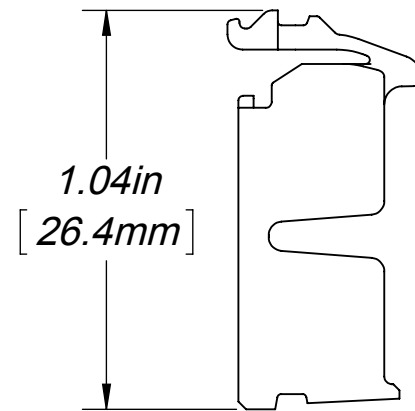

NOTES:

- 1. 72 BEZELS INCLUDED IN PRODUCT.

**INFORMATION SUR LE PRODUIT  
PRODUCT INFO**

NUMÉRO DE PIÈCE PART NUMBER	DESCRIPTION
AX106290	KEYCONNECT FRONT ACCESS PATCH PANEL 2U72 - BLACK

**PROPRIÉTÉ INTELLECTUELLE**  
L'information contenue dans ce document est la propriété de BELDEN Inc. Sauf si spécifié par une autorisation écrite de BELDEN Inc, la personne qui consulte ce document : (1) doit garder confidentielle toute l'information contenue dans ce document et doit protéger en tout ou en partie toute divulgation à toute tierce personne et (2) doit utiliser l'information pour la production ou la mise à jour.

**DESSIN NON À L'ÉCHELLE**  
CE DESSIN REPRÉSENTE LE PRODUIT FINI ET DOIT ÊTRE CONSIDÉRÉ À TITRE DE RÉFÉRENCE SEULEMENT

**DO NOT SCALE DRAWING**  
THIS DRAWING REPRESENTS FINISH PRODUCT AND SHOULD BE CONSIDERED AS REFERENCE ONLY

ORIENTATION:  
TITRE / TITLE:  
**KEYCONNECT FRONT ACCESS  
PATCH PANEL 2U72**

DESSIN NO / DRAWING. NO. **BELDEN-446** REV **A0**

DESSINÉ PAR: LE  
DRAWN BY: **MLa** ON THE **04 Dec 2014**

FORMAT SIZE **C** POIDS / WEIGHT **178.67 lbs (Ref)** FEUILLE DE SHEET **1 OF 1**