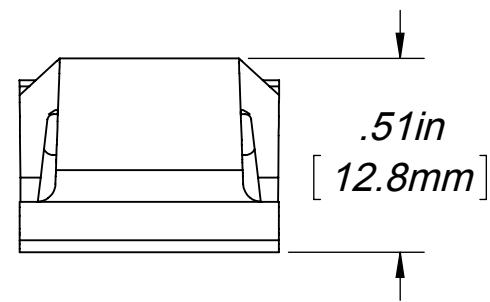

NOTES:

- 1. 72 BEZELS INCLUDED IN PRODUCT.

**INFORMATION SUR LE PRODUIT  
PRODUCT INFO**

NUMÉRO DE PIÈCE PART NUMBER	DESCRIPTION
AX106290	KEYCONNECT FRONT ACCESS PATCH PANEL 2U72 - BLACK

**PROPRIÉTÉ INTELLECTUELLE**  
L'information contenue dans ce document est la propriété de BELDEN Inc. Sauf si spécifié par une autorisation écrite de BELDEN Inc, la personne qui consulte ce document : (1) doit garder confidentielle toute l'information contenue dans ce document et doit protéger en tout ou en partie toute divulgation à toute tierce personne et (2) doit utiliser l'information pour la production ou la mise à jour.

**DESSIN NON À L'ÉCHELLE**  
CE DESSIN REPRÉSENTE LE PRODUIT FINI ET DOIT ÊTRE CONSIDÉRÉ À TITRE DE RÉFÉRENCE SEULEMENT

**DO NOT SCALE DRAWING**  
THIS DRAWING REPRESENTS FINISH PRODUCT AND SHOULD BE CONSIDERED AS REFERENCE ONLY

ORIENTATION:  
TITRE / TITLE:  
**KEYCONNECT FRONT ACCESS  
PATCH PANEL 2U72**

DESSIN NO / DRAWING. NO. **BELDEN-446** REV **A0**

DESSINÉ PAR: LE  
DRAWN BY: **MLa** ON THE **04 Dec 2014**

FORMAT SIZE **C** POIDS / WEIGHT **178.67 lbs (Ref)** FEUILLE DE SHEET **1 OF 1**