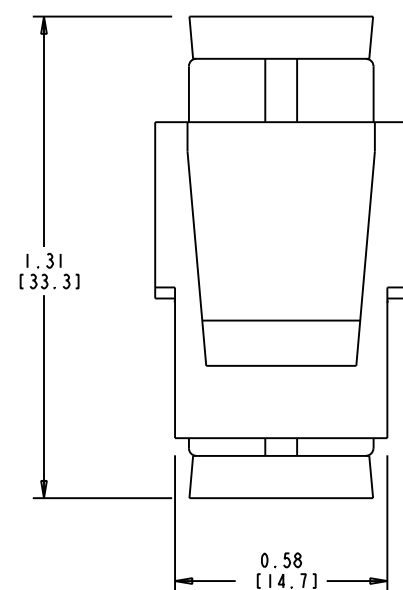

DATE			2008 JUL 04
DES/DRW	APP	REV	
QA	BL	A	
ADD AX105374-xx ADD AX105643-xx GENERAL DRAWING UPDATE. 2013-09-12			
A.D.	-	B	

NOTES

- 01. ALL DIMENSIONS ARE IN INCHES AND [MILLIMETERS].
- 02. ALL DIMENSIONS SHOWN AS REFERENCE ONLY.

INFORMATION SUR LE PRODUIT
PRODUCT INFO

NUMÉRO DE PIÈCE PART NUMBER	CODE DU PRODUIT PRODUCT CODE	DESCRIPTION
AX102683	NXMFOAKFOCSCMMF-02	KEYCONNECT SC SIMPLEX MODULE MM, ALMOND
AX102684	NXMFOAKFOCSCMMF-14	KEYCONNECT SC SIMPLEX MODULE MM, ELEC WHITE
AX102685	NXMFOAKFOCSCMMF-04	KEYCONNECT SC SIMPLEX MODULE MM, BLACK
AX102686	NXMFOAKFOCSCSMF-02	KEYCONNECT SC SIMPLEX MODULE SM, ALMOND
AX102687	NXMFOAKFOCSCSMF-14	KEYCONNECT SC SIMPLEX MODULE SM, ELEC WHITE
AX102688	NXMFOAKFOCSCSMF-04	KEYCONNECT SC SIMPLEX MODULE SM, BLACK
AX105374-AL	NXMFOAKFOCSCAPF-02	KEYCONNECT SC SIMPLEX MODULE SM APC (GREEN), ALMOND
AX105374-EW	NXMFOAKFOCSCAPF-14	KEYCONNECT SC SIMPLEX MODULE SM APC (GREEN), ELEC WHITE
AX105374-BK	NXMFOAKFOCSCAPF-04	KEYCONNECT SC SIMPLEX MODULE SM APC (GREEN), BLACK
AX105643-AL	NXMFOAKFOCSCOMF-02	KEYCONNECT SC SIMPLEX MODULE MM OM3/OM4 (AQUA), ALMOND
AX105643-EW	NXMFOAKFOCSCOMF-14	KEYCONNECT SC SIMPLEX MODULE MM OM3/OM4 (AQUA), ELEC WHITE
AX105643-BK	NXMFOAKFOCSCOMF-04	KEYCONNECT SC SIMPLEX MODULE MM OM3/OM4 (AQUA), BLACK

PAGE / SHEET
1 DE / OF 1

DESSIN NON À L'ÉCHELLE
DRAWING NOT TO SCALE

TITRE / TITLE
KEYCONNECT SC SIMP
SM & MM

NUMÉRO DE DESSIN/DRAWING NUMBER

BELDEN-045