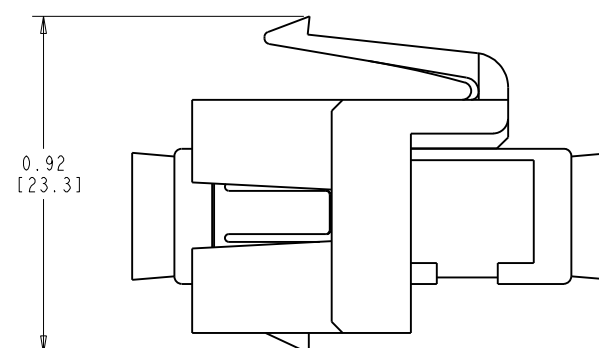

DATE			2008 JUL 04
DES/DRW	APP	REV	
QA	BL	A	
ADD AX105374-xx ADD AX105643-xx GENERAL DRAWING UPDATE. 2013-09-12			
A.D.	-	B	

NOTES

- 01. ALL DIMENSIONS ARE IN INCHES AND [MILLIMETERS].
- 02. ALL DIMENSIONS SHOWN AS REFERENCE ONLY.

INFORMATION SUR LE PRODUIT
PRODUCT INFO

NUMÉRO DE PIÈCE PART NUMBER	CODE DU PRODUIT PRODUCT CODE	DESCRIPTION
AX102683	NXMFOAKFOCSCMMF-02	KEYCONNECT SC SIMPLEX MODULE MM, ALMOND
AX102684	NXMFOAKFOCSCMMF-14	KEYCONNECT SC SIMPLEX MODULE MM, ELEC WHITE
AX102685	NXMFOAKFOCSCMMF-04	KEYCONNECT SC SIMPLEX MODULE MM, BLACK
AX102686	NXMFOAKFOCSCSMF-02	KEYCONNECT SC SIMPLEX MODULE SM, ALMOND
AX102687	NXMFOAKFOCSCSMF-14	KEYCONNECT SC SIMPLEX MODULE SM, ELEC WHITE
AX102688	NXMFOAKFOCSCSMF-04	KEYCONNECT SC SIMPLEX MODULE SM, BLACK
AX105374-AL	NXMFOAKFOCSCAPF-02	KEYCONNECT SC SIMPLEX MODULE SM APC (GREEN), ALMOND
AX105374-EW	NXMFOAKFOCSCAPF-14	KEYCONNECT SC SIMPLEX MODULE SM APC (GREEN), ELEC WHITE
AX105374-BK	NXMFOAKFOCSCAPF-04	KEYCONNECT SC SIMPLEX MODULE SM APC (GREEN), BLACK
AX105643-AL	NXMFOAKFOCSCOMF-02	KEYCONNECT SC SIMPLEX MODULE MM OM3/OM4 (AQUA), ALMOND
AX105643-EW	NXMFOAKFOCSCOMF-14	KEYCONNECT SC SIMPLEX MODULE MM OM3/OM4 (AQUA), ELEC WHITE
AX105643-BK	NXMFOAKFOCSCOMF-04	KEYCONNECT SC SIMPLEX MODULE MM OM3/OM4 (AQUA), BLACK