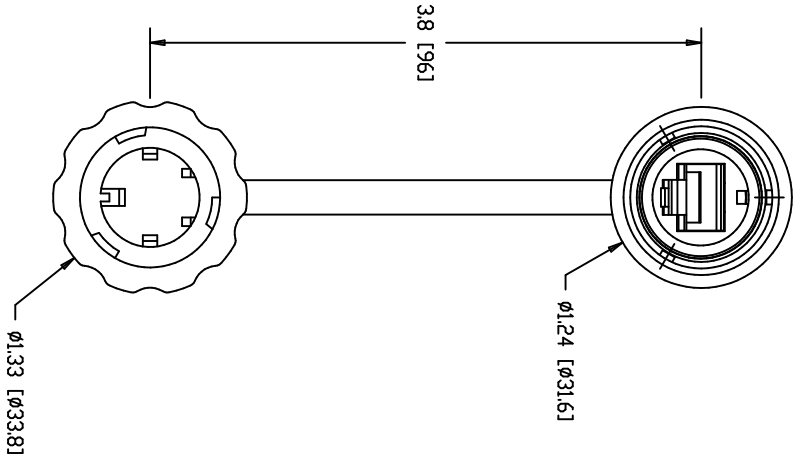

NOTES:  
 01. ALL DIMENSIONS ARE IN INCHES AND MILLIMETERS.  
 02. ALL DIMENSIONS SHOWN AS REFERENCE ONLY

INFORMATION SUR LE PRODUIT	
PRODUIT INFO	
NUMERO DE PIECE	DESCRIPTION
E300501 010B25	PLUG KIT (RJ45) CAT5E IP67 UTP, BLACK
E300502 010B25	PLUG KIT (RJ45) CAT5E IP67 FTP, BLACK