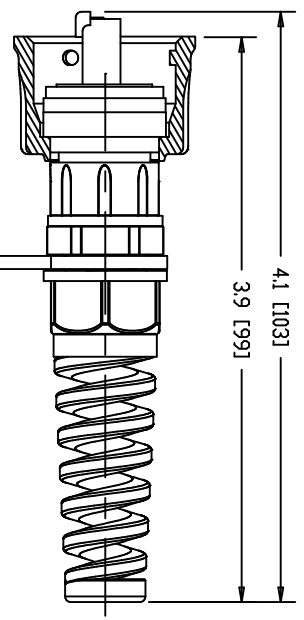

NOTES:  
 01. ALL DIMENSIONS ARE IN INCHES AND MILLIMETERS.  
 02. ALL DIMENSIONS SHOWN AS REFERENCE ONLY

INFORMATION SUR LE PRODUIT	
PRODUIT INFO	
NUMERO DE PIECE	DESCRIPTION
E300501 010B25	PLUG KIT (RJ45) CAT5E IP67 UTP, BLACK
E300502 010B25	PLUG KIT (RJ45) CAT5E IP67 FTP, BLACK