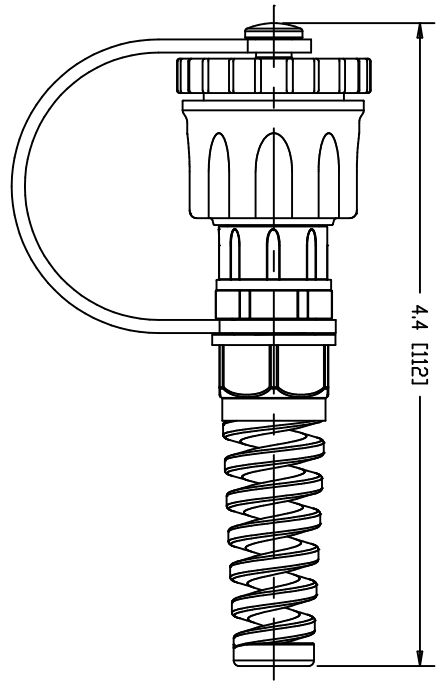

NOTES:  
 01. ALL DIMENSIONS ARE IN INCHES AND MILLIMETERS.  
 02. ALL DIMENSIONS SHOWN AS REFERENCE ONLY

INFORMATION SUR LE PRODUIT	
PRODUIT INFO	
NUMERO DE PIECE	DESCRIPTION
E300501 010B25	PLUG KIT (RJ45) CAT5E IP67 UTP, BLACK
E300502 010B25	PLUG KIT (RJ45) CAT5E IP67 FTP, BLACK