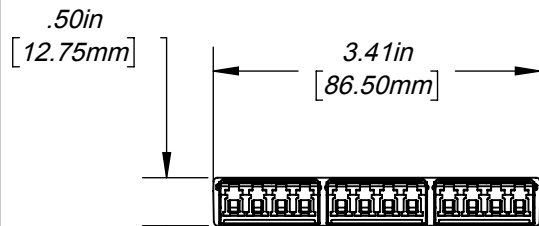

PRODUCT FAMILY : DCX SPLICE CASSETTES LC-DUPLEX (3Q)
FC_D06L_F_

ORIENTATION:

BELDEN
SENDING ALL "THE RIGHT SIGNALS"™

TITRE / TITLE:
DCX SPLICE CASSETTE

PROPRIÉTÉ INTELLECTUELLE
L'information contenue dans ce document est la propriété de BELDEN Inc.
PROPRIETARY INFORMATION
The information contained in this document is the property of BELDEN INC.

FORMAT SIZE
A

NO DESSIN / DWG. NO.

REV
A0

ÉCHELLE SCALE: 1:2

MASSE WEIGHT:

SHEET 2 OF 5