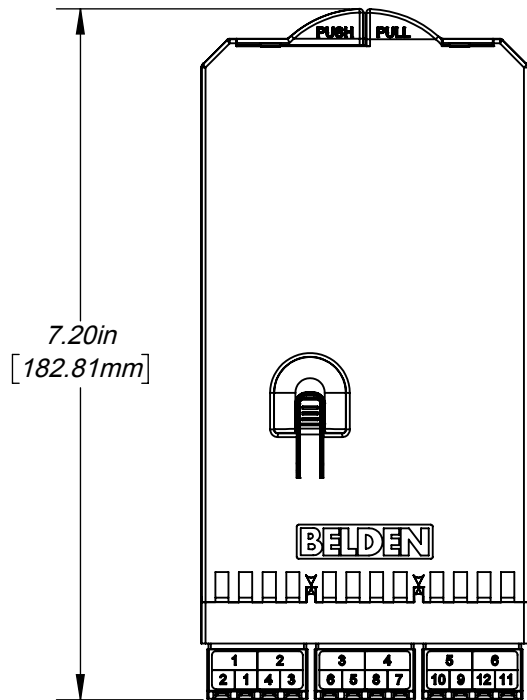

PRODUCT FAMILY : DCX SPLICE CASSETTES LC-DUPLEX (3Q)
FC_D06L_F_

ORIENTATION:

BELDEN
SENDING ALL "THE RIGHT SIGNALS"™

TITRE / TITLE:
DCX SPLICE CASSETTE

PROPRIÉTÉ INTELLECTUELLE
L'information contenue dans ce document est la propriété de BELDEN Inc.
PROPRIETARY INFORMATION
The information contained in this document is the property of BELDEN INC.

FORMAT SIZE
A

NO DESSIN / DWG. NO.

REV
A0

ÉCHELLE SCALE: 1:2

MASSE WEIGHT:

SHEET 2 OF 5