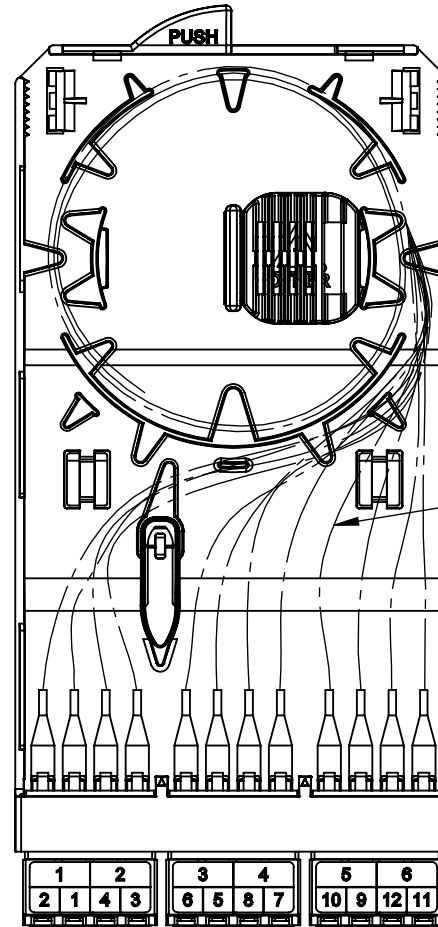

FORMAT SIZE  
**A**

NO DESSIN / DWG. NO.

REV  
**A0**

ÉCHELLE SCALE: 1:2

MASSE WEIGHT:

SHEET 2 OF 5

DCX SPLICE CASSETTES LCD/UPC - SPN (6Q)  
FC\_D12L\_F\_

ORIENTATION:					
TITRE / TITLE:					
DCX SPLICE CASSETTE					
<b>PROPRIÉTÉ INTELLECTUELLE</b> L'information contenue dans ce document est la propriété de Belden Inc. <b>PROPRIÉTARY INFORMATION</b> The information contained in this document is the property of BELDEN INC.		FORMAT SIZE	NO DESSIN / DWG. NO.	REV	
		<b>A</b>		<b>A0</b>	
		ÉCHELLE SCALE: 1:2	MASSE WEIGHT:	SHEET 3 OF 5	

FORMAT SIZE  
**A**

NO DESSIN / DWG. NO.

REV  
**A0**

ÉCHELLE SCALE: 1:2

MASSE WEIGHT:

SHEET 4 OF 5

# FEATURES AVAILABLE FOR SPLICE CASSETTE

PRODUCT FAMILY : DCX SPLICE CASSETTES LC-DUPLEX (3Q)  
FC\_D06LDFS SHOWN

PRODUCT FAMILY : DCX SPLICE CASSETTES LC-DUPLEX (3Q)  
FC\_D06LDFF SHOWN

ORIENTATION:				
TITRE / TITLE:				
DCX SPLICE CASSETTE				
<b>PROPRIÉTÉ INTELLECTUELLE</b> L'information contenue dans ce document est la propriété de Belden Inc. <b>PROPRIETARY INFORMATION</b> The information contained in this document is the property of Belden Inc.	FORMAT SIZE	NO DESSIN / DWG. NO.	REV	
	A		A0	
ÉCHELLE SCALE: 2:3		MASSE WEIGHT:	SHEET 5 OF 5	