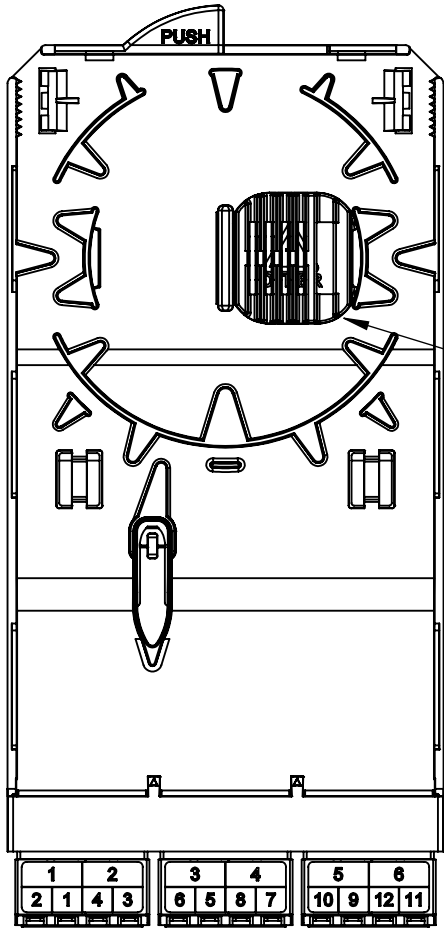

FORMAT SIZE  
**A**

NO DESSIN / DWG. NO.

REV  
**A0**

ÉCHELLE SCALE: 1:2

MASSE WEIGHT:

SHEET 2 OF 5

DCX SPLICE CASSETTES LCD/UPC - SPN (6Q)  
FC\_D12L\_F\_

ORIENTATION:					
TITRE / TITLE:					
DCX SPLICE CASSETTE					
<b>PROPRIÉTÉ INTELLECTUELLE</b> L'information contenue dans ce document est la propriété de Belden Inc. <b>PROPRIÉTARY INFORMATION</b> The information contained in this document is the property of BELDEN INC.		FORMAT SIZE	NO DESSIN / DWG. NO.	REV	
		<b>A</b>		<b>A0</b>	
		ÉCHELLE SCALE: 1:2	MASSE WEIGHT:	SHEET 3 OF 5	

DCX SPLICE CASSETTE SC (6Q-12F)  
FC\_D06S\_F\_

ORIENTATION:  

TITRE / TITLE:  
DCX SPLICE CASSETTE

**PROPRIÉTÉ INTELLECTUELLE**  
L'information contenue dans ce document est la propriété de Belden Inc.  
**PROPRIETARY INFORMATION**  
The information contained in this document is the property of Belden Inc.

FORMAT SIZE  
**A**

NO DESSIN / DWG. NO.

REV  
**A0**

ÉCHELLE SCALE: 1:2

MASSE WEIGHT:

SHEET 4 OF 5

# FEATURES AVAILABLE FOR SPLICE CASSETTE

PRODUCT FAMILY : DCX SPLICE CASSETTES LC-DUPLEX (3Q)  
FC\_D06LDFS SHOWN

PRODUCT FAMILY : DCX SPLICE CASSETTES LC-DUPLEX (3Q)  
FC\_D06LDFF SHOWN

ORIENTATION:				
TITRE / TITLE:				
DCX SPLICE CASSETTE				
<b>PROPRIÉTÉ INTELLECTUELLE</b> L'information contenue dans ce document est la propriété de Belden Inc. <b>PROPRIETARY INFORMATION</b> The information contained in this document is the property of Belden Inc.	FORMAT SIZE	NO DESSIN / DWG. NO.	REV	
	A		A0	
ÉCHELLE SCALE: 2:3		MASSE WEIGHT:	SHEET 5 OF 5	