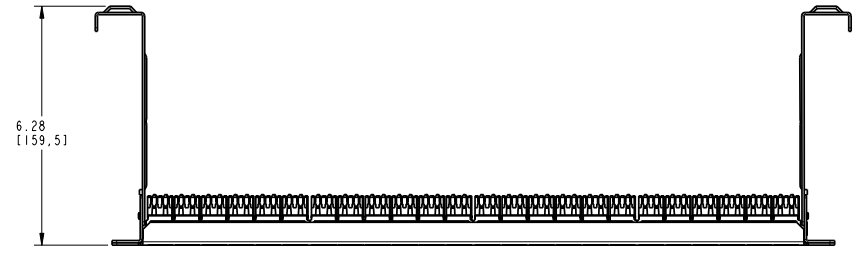

DATE **2008 JUL 22**

DES/DRW - APP - REV -

THIS DRAWING SUPERSEDES 1BDN362

QA BL A

NOTES

- 01. ALL DIMENSIONS ARE IN INCHES AND [MILLIMETERS].
- 02. ALL DIMENSIONS SHOWN AS REFERENCE ONLY

INFORMATION SUR LE PRODUIT PRODUCT INFO		
NUMÉRO DE PIÈCE PART NUMBER	CODE DU PRODUIT PRODUCT CODE	DESCRIPTION
AX103262	BUPP-PSSE-1U48FBKGSK	VHD PP 1U48P PSSE, BLACK