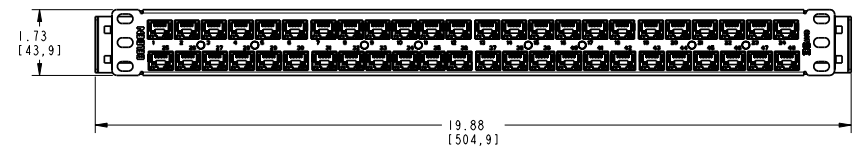

DATE **2008 JUL 22**

DES/DRW - APP - REV -

THIS DRAWING SUPERSEDES 1BDN362

QA BL A

NOTES

- 01. ALL DIMENSIONS ARE IN INCHES AND [MILLIMETERS].
- 02. ALL DIMENSIONS SHOWN AS REFERENCE ONLY

INFORMATION SUR LE PRODUIT PRODUCT INFO		
NUMÉRO DE PIÈCE PART NUMBER	CODE DU PRODUIT PRODUCT CODE	DESCRIPTION
AX103262	BUPP-PSSE-1U48FBKGSK	VHD PP 1U48P PSSE, BLACK