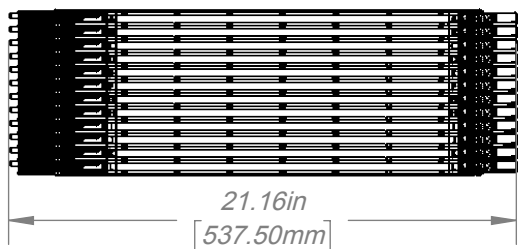

DCX-04FM-LR : LEFT-RIGHT VERSION

DCX-04FM-RL : RIGHT-LEFT VERSION

ORIENTATION:			BELDEN SENDING ALL THE RIGHT SIGNALS™
TITRE / TITLE: DCX XCONNECT HOUSING 4U			
PROPRIÉTÉ INTELLECTUELLE L'information contenue dans ce document est la propriété de BELDEN Inc. PROPRIETARY INFORMATION The information contained in this document is the property of BELDEN INC.	FORMAT SIZE A	NO DESSIN / DWG. NO. BELDEN-617	REV A0
	ÉCHELLE SCALE 1: 8	MASSE WEIGHT: 15.61 LBS	SHEET 1 OF 1