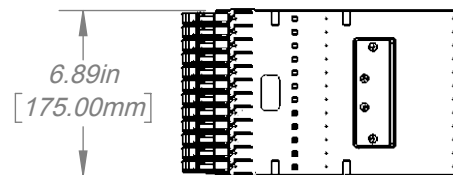

DCX-04FM-LR : LEFT-RIGHT VERSION

DCX-04FM-RL : RIGHT-LEFT VERSION

ORIENTATION:			BELDEN SENDING ALL THE RIGHT SIGNALS™
TITRE / TITLE: DCX XCONNECT HOUSING 4U			
PROPRIÉTÉ INTELLECTUELLE L'information contenue dans ce document est la propriété de BELDEN Inc. PROPRIETARY INFORMATION The information contained in this document is the property of BELDEN INC.	FORMAT SIZE A	NO DESSIN / DWG. NO. BELDEN-617	REV A0
	ÉCHELLE SCALE 1: 8	MASSE WEIGHT: 15.61 LBS	SHEET 1 OF 1